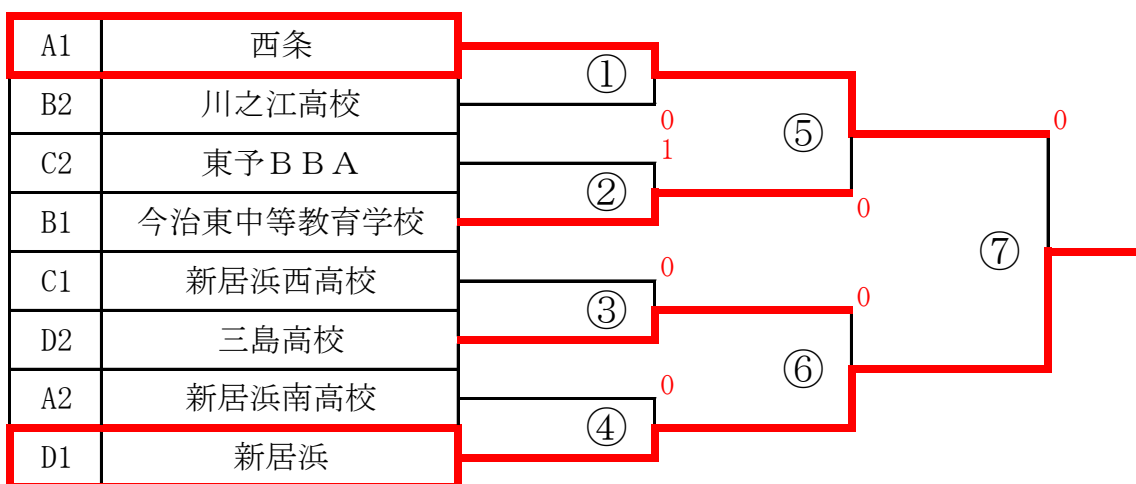

一般女子の部 予選リーグ

Aブロック

No	チーム名	1	2	3	勝	負	順位
1	西条		③	②	2	0	1
2	連合チーム	0		1	0	2	3
3	新居浜南高校	1	②		1	1	2

Bブロック

No	チーム名	4	5	6	勝	負	順位
4	今治東中等教育学校		1	③	1	1	1
5	川之江高校	②		1	1	1	2
6	西条 J S T	0	②		1	1	3

Cブロック

No	チーム名	7	8	9	勝	負	順位
7	東予 B B A		1	③	1	1	2
8	新居浜西高校	②		②	2	0	1
9	西条高校	0	1		0	2	3

Dブロック

No	チーム名	10	11	12	勝	負	順位
10	新居浜		③	③	2	0	1
11	弓削高校	0		0	0	2	3
12	三島高校	0	③		1	1	2

一般女子の部 決勝トーナメント